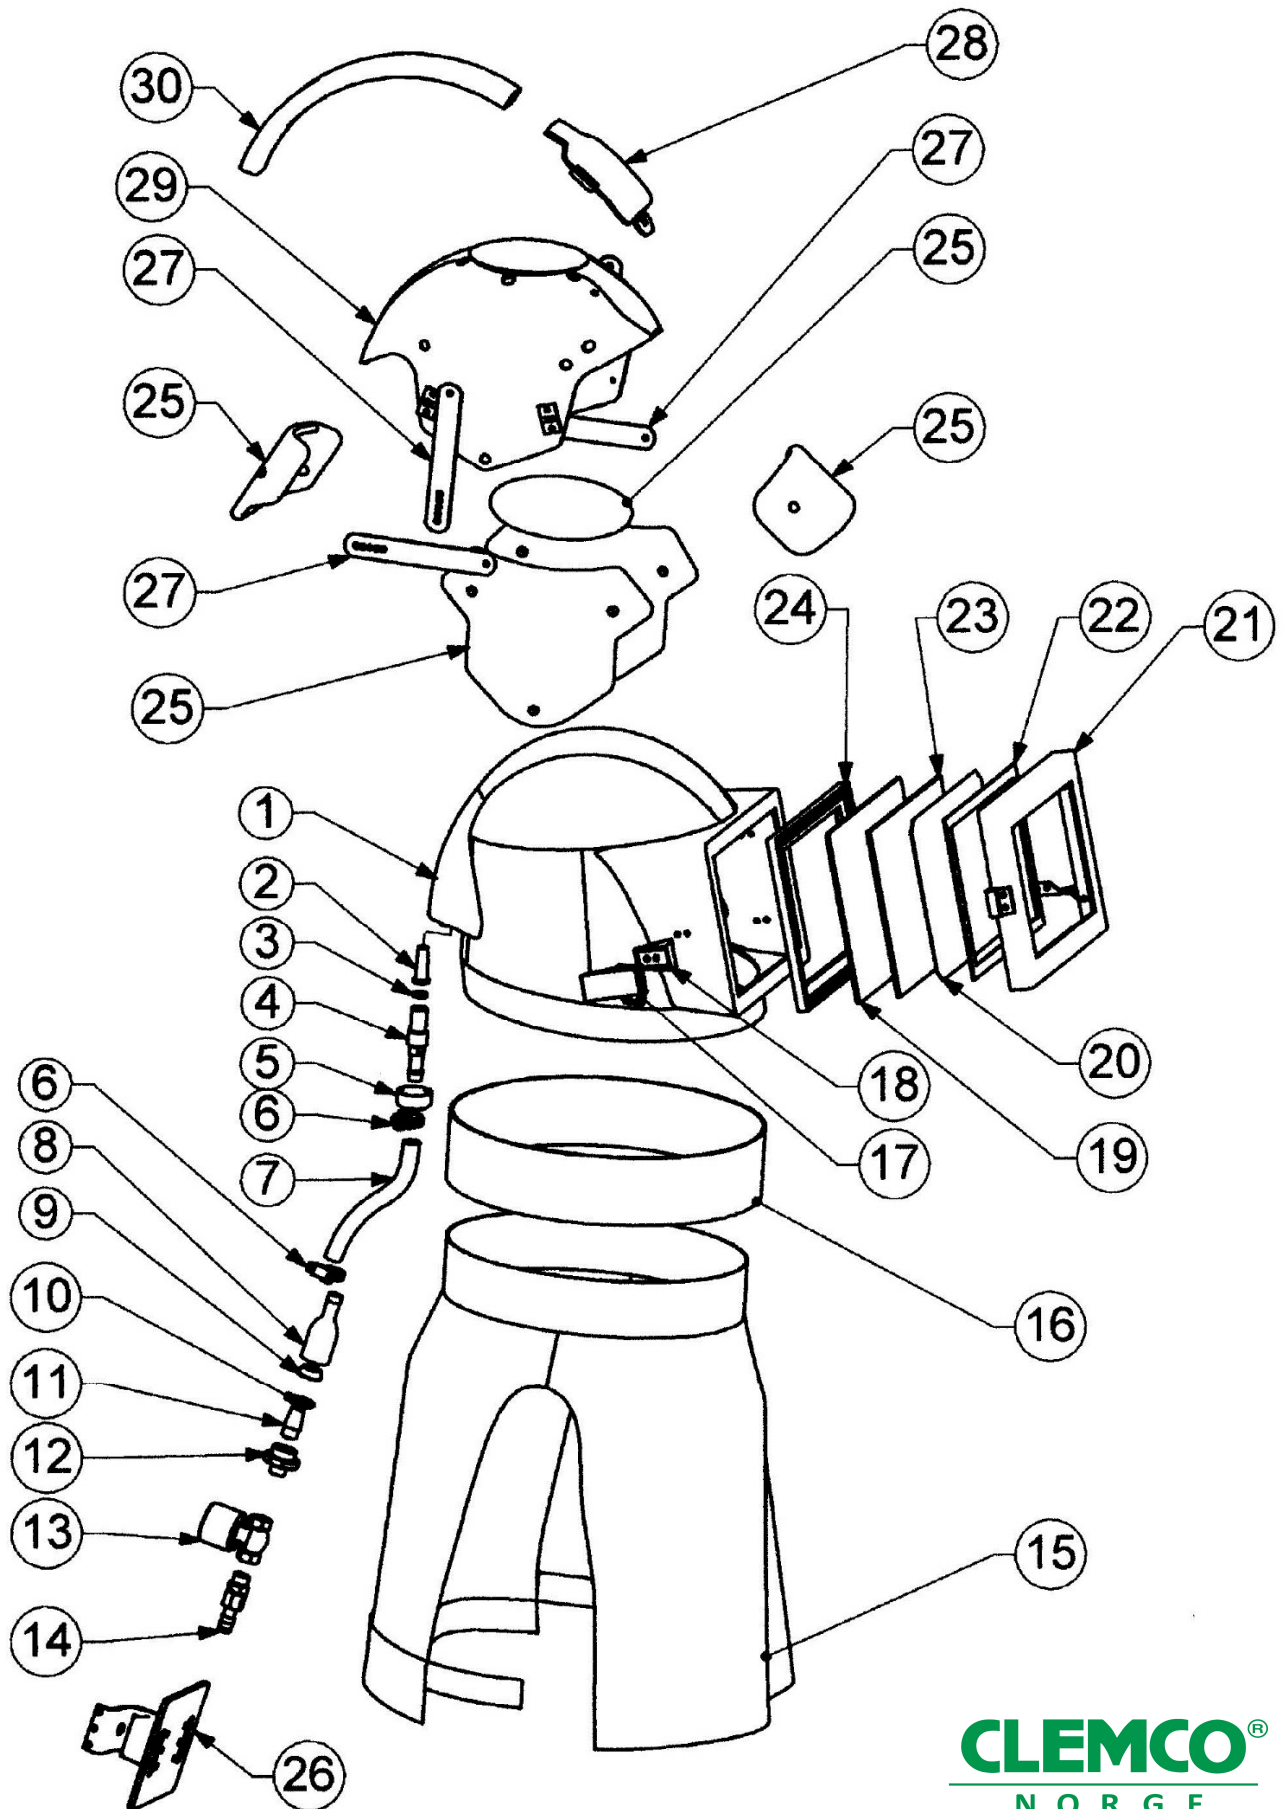

DELELISTE GRANIT SANDBLÅSEHJELM

Nr.	Beskrivelse	Varenr.
1	Granit sandblåsehjelm med hørselvern komplett	109296
2	Filter/lyddemper for Granit	105930
3	Pakning UT for filter/lyddemper for Granit	105932
4	Luftinntak, nippel	105936
5	Beskyttelseshette for luftinntak	105934
6	NORMA bånd 8-18 Granit	105931
7	Luftslange for Granit	105915
8	Plasthus for lyddemper	105947
9	Lyddempende filt for lyddemperhus Granit	105940
10	O-ring 30 x 1,5mm for lykt til Granit	105942
11	Filter/Lyddemper for Granit regulator	105944
12	Reduksjonsnippel, metall	105933
13	Regulator inkl. ratt for Granit	105909
14	Inntak KN ¼"	108816
15	Kappe for Granit sandblåsehjelm	105914
16	Gummibånd for kappe for Granit	105956
17	Spenne til visir, Granit	105912
18	Spenne til visir, Granit	105912
19	Vindu, indre polykarbonat for Granit	105955
20	Nettingvindu for Granit sandblåsehjelm	105923
21	Vindusramme for Granit	105922
22	Pakning for vindusglass, profilert for Granit	105924
23	Glassvindu for Granit, 135x183x3mm med sikkerhetsfolie	105957
24	Pakning for vindusglass, profilert for Granit	105924
25	Innlegg/polstring for Granit med hørselvern	105913
26	Håndtak for regulator til Granit	105929
27	Oppheng til hjelminnlegg med skumgummiforing	105918
28	Indikator for luftstrøm for Granit	105938
29	Skall til innlegg for Granit med hørselvern	105953
30	Luftrør til indikator for luftstrøm for Granit	105925
[31]	Innerlue for sandblåsehjelm	105916
[32]	Hørselvern for Granit sandblåsehjelm (stk)	105954
[33]	Belte, bare, for Granit	105928
[34]	Håndtak for regulator til Granit	105929
[35]	Regulator komplett med beltefeste for Granit	105917