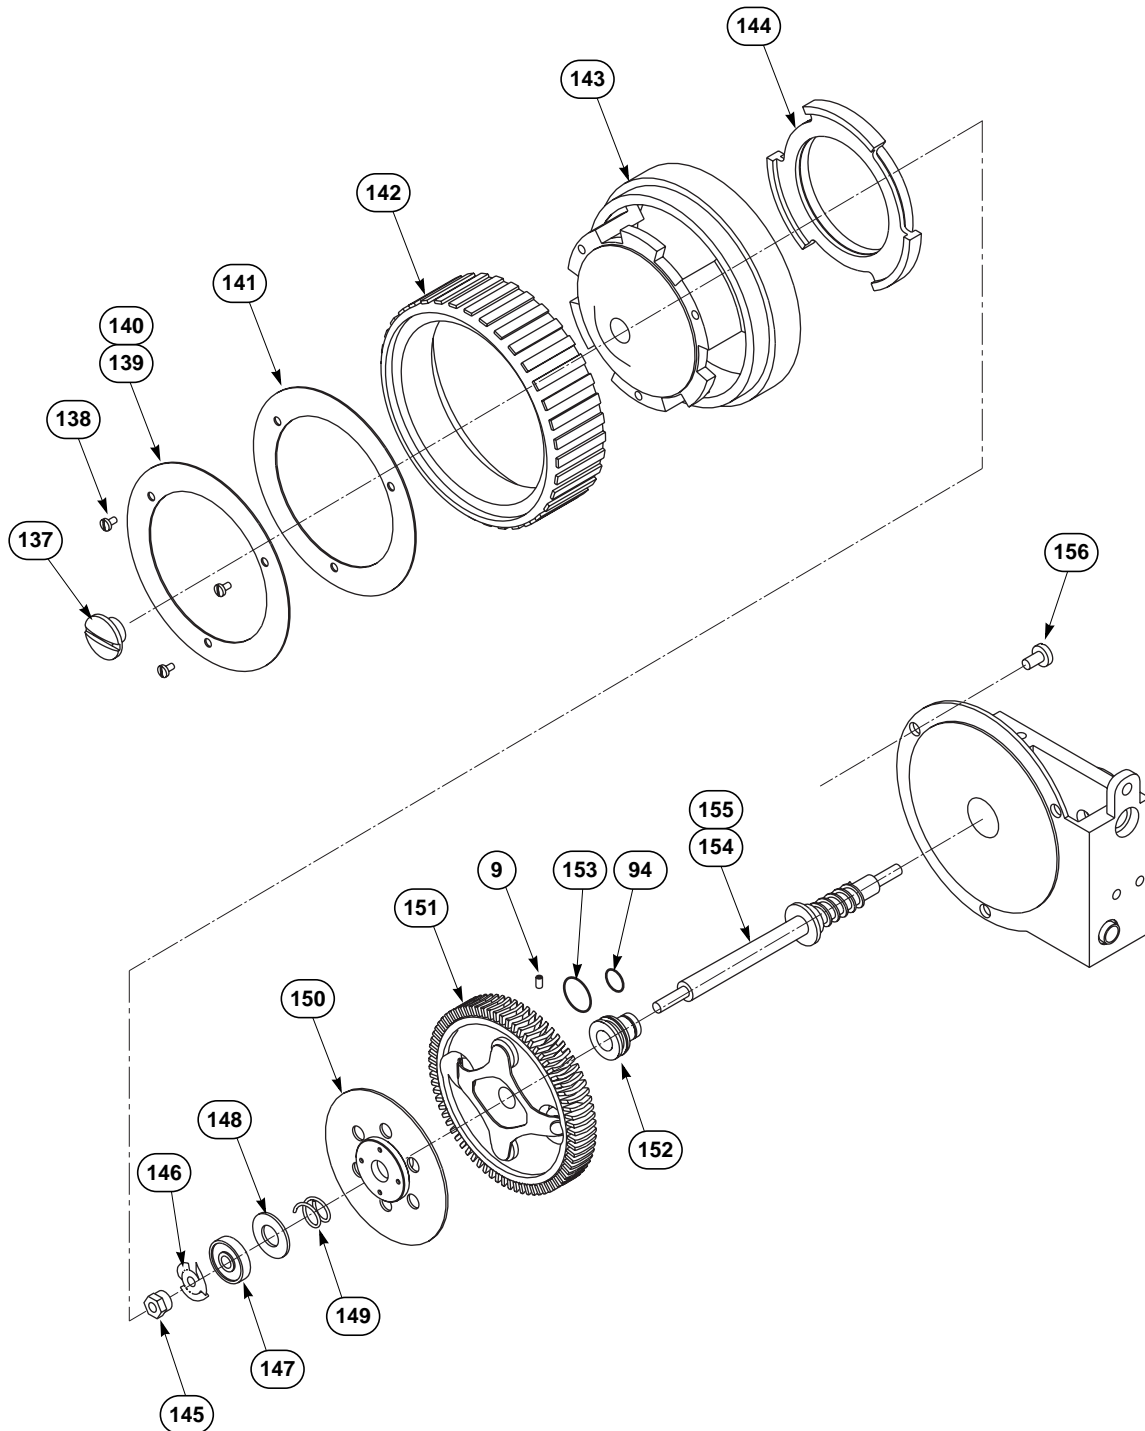

- A. 16E
- B. 16E-H
- C. 16E-P

2.6 Speed Control and Turbine

16e_wire_drive

Item No.	Description	Qty.	Catalog No.	Order No.
9	Hex Set Screw, M4 X 5	1	11E67	1000184
94	O-Ring, Buna-N, 0.301 X 0.070 (pkg. 2)	1	L186	1002023
137	Plug	1	11E50	1000177
138	Screw, M3 X 5 (pkg. 5)	3	11E89	1000209
139 ^{A,B}	Nameplate, 16E	1	14E71	1000319
140 ^C	Nameplate, 16E-H	1	14E71-H	1006349
141	Detent Spring	1	4E87	1000859
142	Control Ring	1	8E85	1001578
143	Turbine Cover	1	14E77	1000321
144	Spider Assembly	1	8E86	1001579
145	Shaft Bearing Retainer Nut	1	12E102	1000244
146	Finger Spring	1	8E64	1001574
147	Bearing	1	4E73	1000854
148	Washer	1	8E74	1001575
149	Brake Disc Return Spring	1	4E76	1000855
150	Disc Brake	1	8E78	1001576
151	Turbine Rotor	1	12E54	1000269
152	Turbine Seal	1	14E58074	1042894
153	O-Ring, Buna, 0.489 x 0.07 in (pkg. 6)	1	2M195	1000518
154 ^{A,B}	Turbine Shaft, Standard	1	12E92-S	1000294
155 ^C	Turbine Shaft, High Speed	1	12E92-H	1000293
156	Screw, M5 X 8 (pkg. 10)	3	11E53	1000178