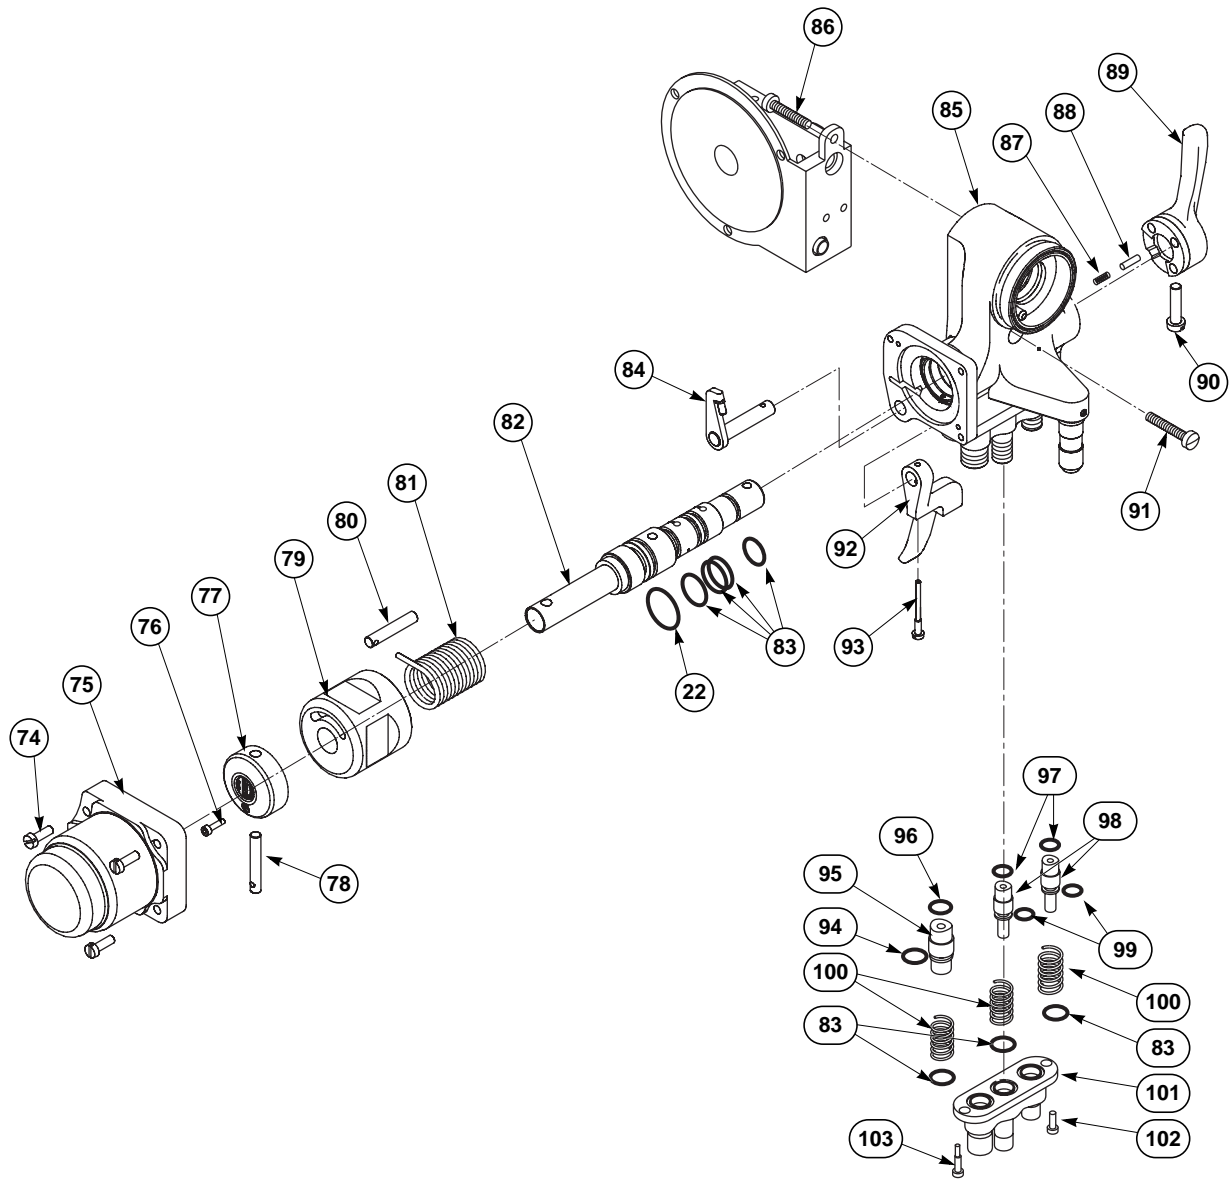

2.4 Gas Head Assembly

16e_gas_head

Item No.	Description	Qty.	Catalog No.	Order No.
73	16E Gas Head Assembly <i>(Includes items 74-103.)</i>	1	16E93619	1069259
74	Screw	3	—	—
75	Torsion Ring Cover	1	16E95791	1069272
76	Screw, M2.5 x 10mm	1	16E94199	1069269
77	End Cap	1	—	—
78	End Cap Pin	1	16E95740	1069268
79	Torsion Ring	1	16E94190	1069264
80	Spring Bushing	1	16E94188	1069271
81	Torsion Spring	1	16E95743	1069267
82	Valve Core <i>(incl. items 22 & 83)</i>	1	16E93647	1069266
22	O-Ring, Black Viton, 0.676 x 0.07 in <i>(pkg. 4)</i>	1	11E14	1000143
83	O-Ring, Black Viton, 0.489 x 0.07 in	7	2-014V	1000359
84	Pawl & Shaft Assembly	1	16E95907	1069263
85	Gas Head Sub-assembly	1	16E93621	1069265
86	Screw, M5 X 16 <i>(pkg. 5)</i>	1	11E96	1000212
87	Compression Spring	1	3K317	1000660
88	Detent Pin	1	16E94194	1069260
89	Valve Handle	1	16E95750	1069270
90	Screw, M5 X 20mm <i>(pkg. 2)</i>	1	14E34884	1064020
91	Screw, M5 X 35 <i>(pkg. 5)</i>	2	11E97	1000213
92	Safety Handle	1	16E94195	1069261
93	Screw	1	16E95892	1069262
94	O-Ring, Buna-N, 0.301 X 0.070 <i>(pkg. 2)</i>	1	L186	1002023
95	Plunger, Air	1	10E166	1000091
96	O-Ring, PU, 0.239 x 0.70 in	1	3K305	1000656
97	O-Ring, Black Viton, 0.176 x 0.07 in <i>(pkg. 2)</i>	2	3K306	1000657
98	Plunger, Fuel Gas & Oxygen	2	3K303	1000654
99	O-Ring, Buna, 0.239 x 0.07 in	2	4EFC56	1000861
100	Compression Spring <i>(pkg. 3)</i>	3	3K307	1000658
101	Hose Block	1	10E176	1000092
102	Screw, M6 x 0.312	1	11E157	1000147
103	Screw, M6 x 0.333	1	11E179	1000149