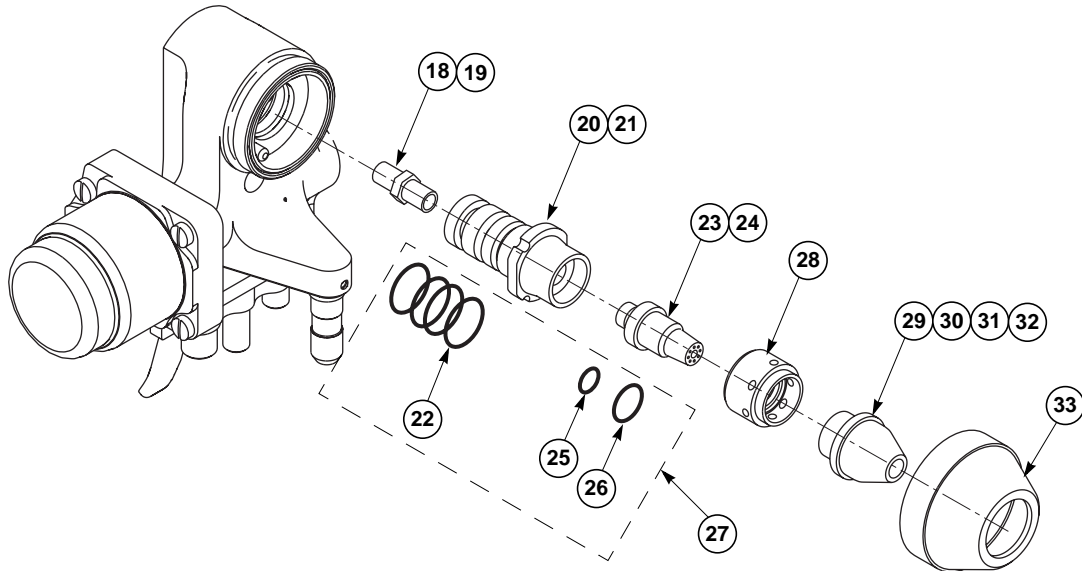

2.3 Front End Hardware

16e_frontend

Item No.	Description	Qty.	Catalog No.	Order No.
18^A	Front Wire Guide (1/8" & 11 Ga.)	1	12E23-18	1000258
19^{B,C}	Front Wire Guide (3/16" & 1/8")	1	11E23	1000160
20^{A,B}	Siphon Plug, Acetylene <i>(incl. item 22)</i>	1	12E2-5	1000259
21^C	Siphon Plug, Propane / MPS <i>(incl. item 22)</i>	1	12E2-6	1000260
22	O-Ring, Black Viton, 0.676 x 0.07 in <i>(pkg. 4)</i>	4	11E14	1000143
23^{A,B}	Nozzle, Acetylene, 1/8" <i>(incl. items 25&26)</i>	1	12E7-48	1000290
24^C	Nozzle, Propane, 3/16" <i>(incl. items 25&26)</i>	1	12E7-43	1000286
25	O-Ring, Black Viton, 0.270 x 0.07 in <i>(pkg. 2)</i>	1	11E109	1004714
26	O-Ring, Black Viton, 0.551 x 0.07 in <i>(pkg. 2)</i>	1	11E108	1000138
27	Siphon Plug & Nozzle Reseal Kit <i>(incl. items 22, 25&26)</i>	1	11E190	1000152
28	Nozzle Nut	1	12E6	1000270
29^A	Air Cap, EC	1	8E3-EC	1001570
30^B	Air Cap, CH, Non Load	1	3K3-CH	1000664
31^C	Air Cap, EA	1	3K3-EA	1000666
32^C	Air Cap, AH, Non Load	1	3K3-AH	1000662
33	Air Cap Body	1	11E1	1000134

- A. 16E
- B. 16E-H
- C. 16E-P