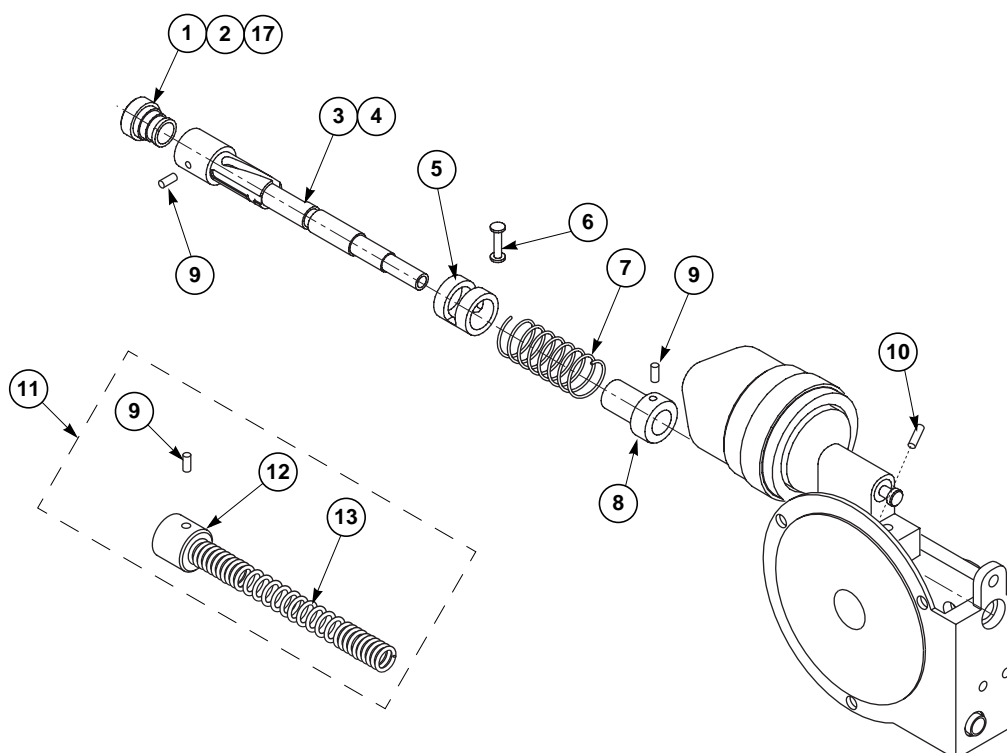

16e_snubber

Item No.	Description	Qty.	Catalog No.	Order No.
1 ^A	Insert, 1/8-11 Ga.	1	10E187-18	1000095
2 ^{B,C}	Insert 3/16-1/8 Ga.	1	10E187-316	1000096
3 ^A	Rear Snubbing Wire Guide, 1/8-11GA	1	12E147	1004735
4 ^{B,C}	Rear Snubbing Wire Guide, 3/16-1/8	1	11E188	1000151
5	Snubber Spring Housing	1	7E243	1001444
6	Roller	1	7E242	1001443
7	Compression Spring	1	7E245	1001445
8	SPRING RETAINER	1	11E241	1000163
9	Hex Set Screw, M4 X 5	3	11E67	1000184
10	Hex Set Screw, M4 X 10	1	11E25	1000164
11	Strain Relief Assembly	1	12E143	1000250
12	Bushing	1	12E144	1000251
13	Spring	1	10E163	1000090
Optional Snubbers				
14	Wire Snubber Assembly, 1/8-11 Ga.	1	12E118-18	1000247
15	Wire Snubber Assembly, 3/16-1/8	1	11E118	1000139
16	Wire Snubber Assebbly, 15 Ga.	1	14E118-15	1000246
17	Wire Guide - Small Gauge	1	14E54075	1041478