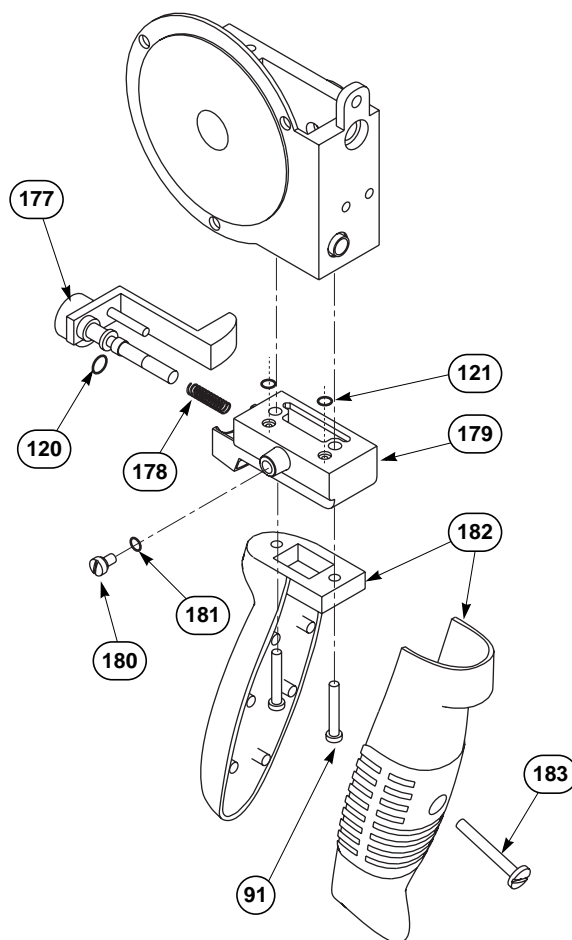

- A. 16E
- B. 16E-H
- C. 16E-P

2.6 Speed Control and Turbine

16e_wire_drive

Item No.	Description	Qty.	Catalog No.	Order No.
9	Hex Set Screw, M4 X 5	1	11E67	1000184
94	O-Ring, Buna-N, 0.301 X 0.070 (pkg. 2)	1	L186	1002023
137	Plug	1	11E50	1000177
138	Screw, M3 X 5 (pkg. 5)	3	11E89	1000209
139 ^{A,B}	Nameplate, 16E	1	14E71	1000319
140 ^C	Nameplate, 16E-H	1	14E71-H	1006349
141	Detent Spring	1	4E87	1000859
142	Control Ring	1	8E85	1001578
143	Turbine Cover	1	14E77	1000321
144	Spider Assembly	1	8E86	1001579
145	Shaft Bearing Retainer Nut	1	12E102	1000244
146	Finger Spring	1	8E64	1001574
147	Bearing	1	4E73	1000854
148	Washer	1	8E74	1001575
149	Brake Disc Return Spring	1	4E76	1000855
150	Disc Brake	1	8E78	1001576
151	Turbine Rotor	1	12E54	1000269
152	Turbine Seal	1	14E58074	1042894
153	O-Ring, Buna, 0.489 x 0.07 in (pkg. 6)	1	2M195	1000518
154 ^{A,B}	Turbine Shaft, Standard	1	12E92-S	1000294
155 ^C	Turbine Shaft, High Speed	1	12E92-H	1000293
156	Screw, M5 X 8 (pkg. 10)	3	11E53	1000178

- A. 16E
- B. 16E-P
- C. 16E-H

2.8 Handle and Wire Feed Valve

16e_handle

Item No.	Description	Qty.	Catalog No.	Order No.
91	Screw, M5 X 35	2	11E97	1000213
120	O-Ring, Buna, 0.208 x 0.07 in	1	7E129	1001434
121	O-Ring, Buna, 0.176 x 0.07 in	2	K180	1028632
177	Valve Shaft	1	11E131	1000141
178	Valve Shaft Spring	1	9E132	1001615
179	Valve Block	1	11E150	1000146
180	CAM FOLLOWER	1	7E133	1001435
181	O-Ring, Buna, 0.128 x 0.05 in	1	7E134	1001436
182	Handle Assembly	1	5P627	1001186
183	Screw, 10-32 X 1-1/4	1	7M27	1032348