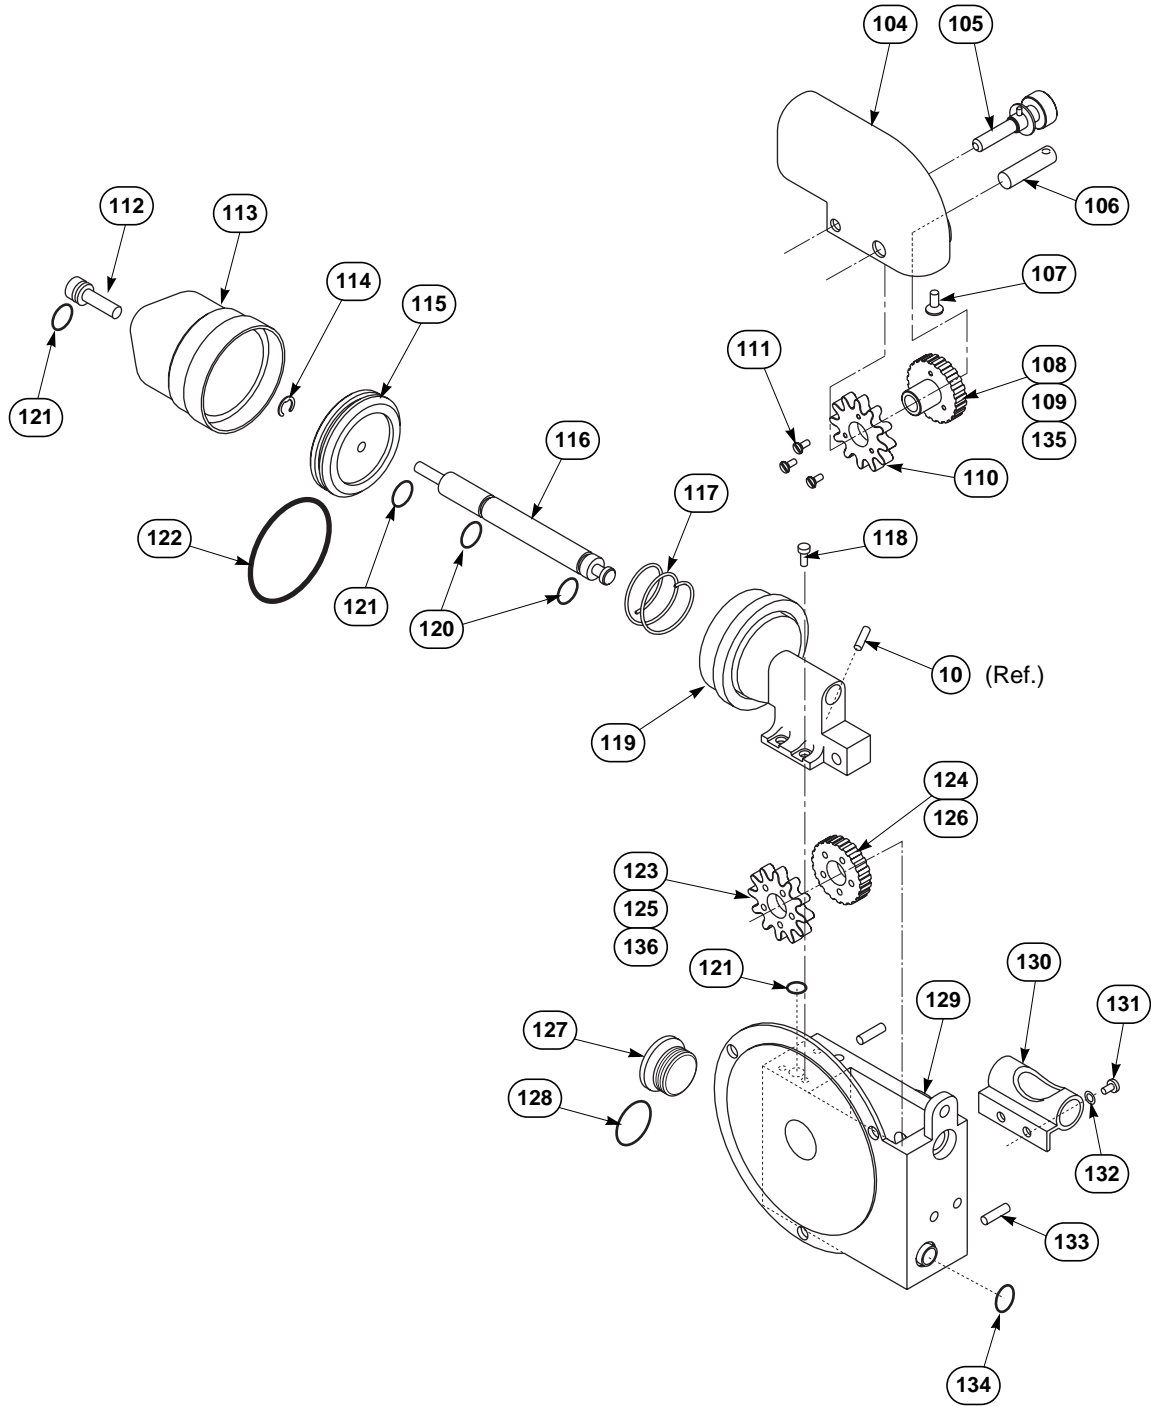

2.5 Wire Grip Mechanism, Drive Rolls and Central Housing

16e_wire_drive

Item No.	Description	Qty.	Catalog No.	Order No.
9	Hex Set Screw, M4 X 5	1	11E67	1000184
104	Drive Roll Carrier	1	11E136	1000142
105	Pivot Pin	1	8E30	1001568
106	Drive Roll Axle	1	11E37	1000174
107	Screw (pkg. 5)	1	11E26	1000165
108^A	Upper Drive Roll, 1/8-15 Ga.	1	12E32-18	1000264
109^{B,C}	Upper Drive Roll, 3/16-1/8	1	11E32	1000169
110	Upper Drive Gear	1	11E33	1000171
111	Screw	3	11E34	1000173
112	Screw, 10-32 X 1/2	1	7E93	1001447
113	Cylinder	1	14E209	1000314
114	Retaining Ring, 0.187	1	7E189	1001439
115	Piston	1	14E207	1000312
116	Piston Rod	1	7E138	1001437
117	Spring	1	7E177	1001438
118	Screw, M4 X 10 (pkg. 3)	3	11E127	1000140
119	Support Block	1	11E206	1000159
120	O-Ring, Buna, 0.208 x 0.07 in (pkg. 3)	2	7E129	1001434
121	O-Ring, Buna, 0.176 x 0.07 in (pkg. 3)	3	K180	1028632
122	O-Ring, Buna, 0.296 x 0.139 in (pkg. 2)	1	14E208	1000313
123^A	Lower Drive Gear	1	4E36	1000833
124^A	Lower Drive Roll, 1/8 - 11 Ga.	1	4E35-18	1000832
125^{B,C}	Lower Drive Gear, 3/16 - 1/8	1	5E36	1001104
126^{B,C}	Lower Drive Roll, 3/16 - 1/8	1	5E35-316	1001103
127	Oil Sight Plug	1	11E10	1000135
128	O-Ring Buna 0.551x0.07 in	1	11E49	1000175
129	Central Housing (incl. items 121 & 130-134)	1	14E59	1000318
130	Housing Pump	1	4E60	1000845
131	Screw, 6-32 X 9/32 (pkg. 5)	2	11E61	1030599
132	Lock Washer (pkg. 6)	2	4E62	1000847
133	Dowel Pin	2	4E63	1000848
134	O-Ring Buna 0.351x0.072 in	1	2KT13	1000503
Optional Drive Rolls				
135	Upper Drive Roller (Small Ga.)		12E32-18G	1000265
136	Lower Drive Roll 15 Ga.		4E35-15	1000831

- A. 16E
- B. 16E-H
- C. 16E-P