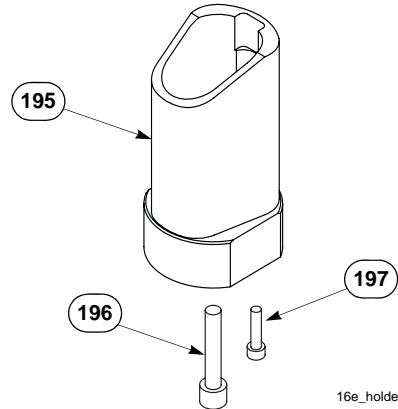

16e_holder

Item No.	Description	Qty.	Catalog. No.	Order No.
28	Siphon Plug & Nozzle Reseal Kit <i>(incl. items 22, 26 & 27)</i>	1	11E190	1000152
194	Drive Roll And Spanner Tool	1	14E55810	1000316
195	Gun Holder <i>(incl. items 196 & 197)</i>	1	16E99163	1072072
196	Screw, M10 X 40 mm	1	02002001040	1054774
197	Screw, M6 X 16 mm <i>(pkg. 4)</i>	4	10MB73	1030553
198	Hex Wrench, 3 mm	1	11E140	1000144
199	Hex Wrench, 2 mm	1	11E102	1000137
200	Hex Wrench, 2.5 mm	1	16E97045	1070402
201	Driver Nut, M5	1	11E100	1000136
202	Wire Cleaning Kit	1	4E114	1000817
203	Round File Lighter	1	4E101	1000813
204	Krytox®	1	16E97041	1070061
205	Gearlube (1oz. Bottle) <i>(pkg. 3)</i>	1	12E110	1000245
206	Ear Plug (2 Plug Package)	6	DJ292	1001833
207	Eye Protectors, Shade 5 Lens	1	10E193	1000097
208	Earmuff-Hearing Protectors	1	DJ294	1035521

PL 96151 EN 04 Released on: 20.04.2010