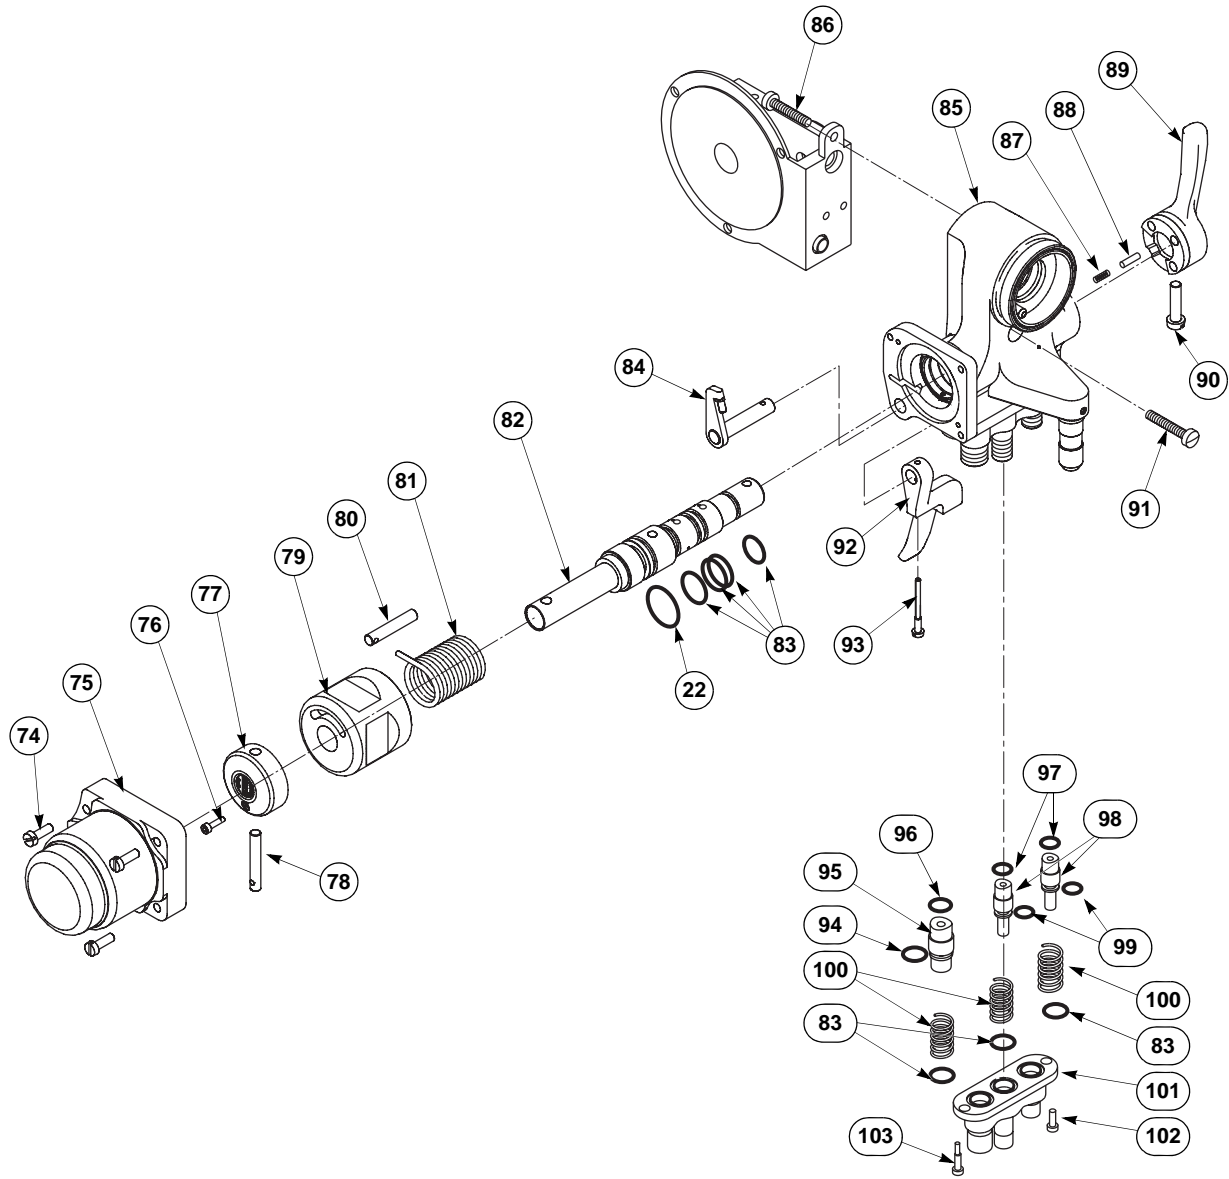

## 2.4 Gas Head Assembly

16e\_gas\_head

PL 96151 EN 04 Released on: 20.04.2010

Item No.	Description	Qty.	Catalog No.	Order No.
73	16E Gas Head Assembly <i>(Includes items 74-103.)</i>	1	16E93619	1069259
74	Screw, M4 x 12 mm	3	16E96543	1070401
75	Torsion Ring Cover	1	16E95791	1069272
76	Screw, M2.5 x 10mm	1	16E94199	1069269
77	End Cap	1	16E94186	1070404
78	End Cap Pin	1	16E95740	1069268
79	Torsion Ring	1	16E94190	1069264
80	Spring Bushing	1	16E94188	1069271
81	Torsion Spring	1	16E95743	1069267
82	Valve Core <i>(incl. items 22 &amp; 83)</i>	1	16E93647	1069266
22	O-Ring, Black Viton, 0.676 x 0.07 in <i>(pkg. 4)</i>	1	11E14	1000143
83	O-Ring, Black Viton, 0.489 x 0.07 in	7	2-014V	1000359
84	Pawl & Shaft Assembly	1	16E95907	1069263
85	Gas Head Sub-assembly	1	16E93621	1069265
86	Screw, M5 X 16 <i>(pkg. 5)</i>	1	11E96	1000212
87	Compression Spring	1	3K317	1000660
88	Detent Pin	1	16E94194	1069260
89	Valve Handle	1	16E95750	1069270
90	Screw, M5 X 20mm <i>(pkg. 2)</i>	1	14E34884	1064020
91	Screw, M5 X 35 <i>(pkg. 5)</i>	2	11E97	1000213
92	Safety Handle	1	16E94195	1069261
93	Screw	1	16E95892	1069262
94	O-Ring, Buna-N, 0.301 X 0.070 <i>(pkg. 2)</i>	1	L186	1002023
95	Plunger, Air	1	10E166	1000091
96	O-Ring, PU, 0.239 x 0.70 in	1	3K305	1000656
97	O-Ring, Black Viton, 0.176 x 0.07 in <i>(pkg. 2)</i>	2	3K306	1000657
98	Plunger, Fuel Gas & Oxygen	2	3K303	1000654
99	O-Ring, Buna, 0.239 x 0.07 in	2	4EFC56	1000861
100	Compression Spring <i>(pkg. 3)</i>	3	3K307	1000658
101	Hose Block	1	10E176	1000092
102	Screw, M6 x 0.312	1	11E157	1000147
103	Screw, M6 x 0.333	1	11E179	1000149