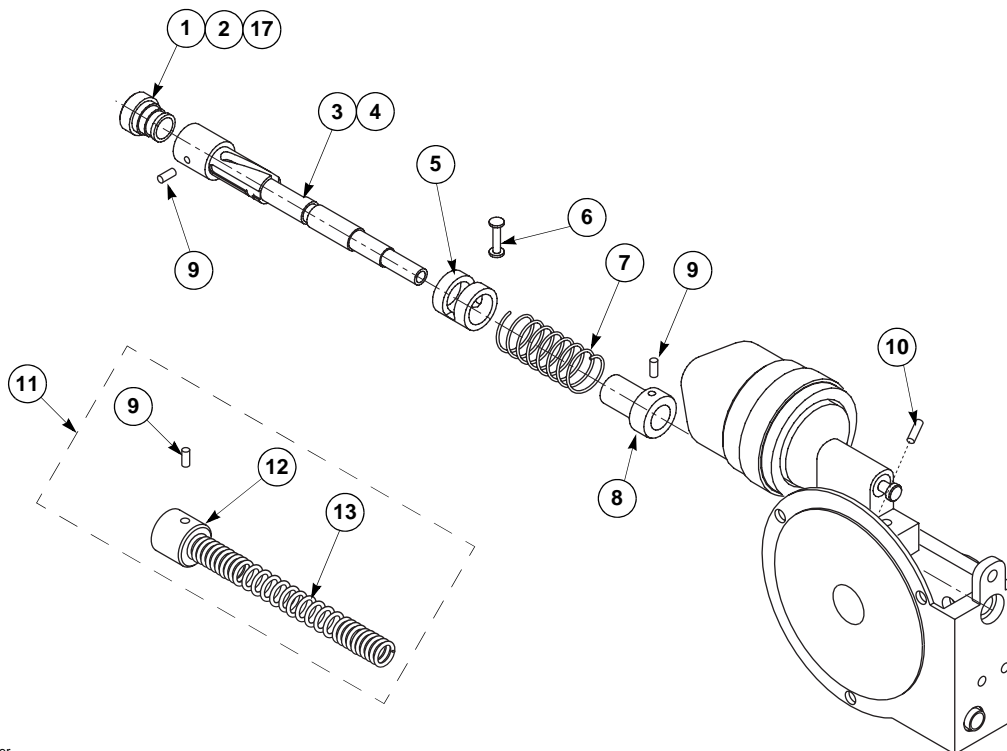

### 2.1 Overview

16e\_subassys

PL 96151 EN 04 Released on: 20.04.2010

**2.2 Rear Wire Guide and Snubber Assembly**

16e\_snubber

Item No.	Description	Qty.	Catalog No.	Order No.
1 <sup>A</sup>	Insert, 1/8-11 Ga.	1	10E187-18	1000095
2 <sup>B,C</sup>	Insert 3/16-1/8 Ga.	1	10E187-316	1000096
3 <sup>A</sup>	Rear Snubbing Wire Guide, 1/8-11GA	1	12E147	1004735
4 <sup>B,C</sup>	Rear Snubbing Wire Guide, 3/16-1/8	1	11E188	1000151
5	Snubber Spring Housing	1	7E243	1001444
6	Roller	1	7E242	1001443
7	Compression Spring	1	7E245	1001445
8	Spring Retainer	1	11E241	1000163
9	Hex Set Screw, M4 X 5	3	11E67	1000184
10	Hex Set Screw, M4 X 10	1	11E25	1000164
11	Strain Relief Assembly	1	12E143	1000250
12	Bushing	1	12E144	1000251
13	Spring	1	10E163	1000090
<b>Optional Snubbers</b>				
14	Wire Snubber Assembly, 1/8-11 Ga.	1	12E118-18	1000247
15	Wire Snubber Assembly, 3/16-1/8	1	11E118	1000139
16	Wire Snubber Assembly, 15 Ga.	1	14E118-15	1000246
17	Wire Guide - Small Gauge	1	14E54075	1041478