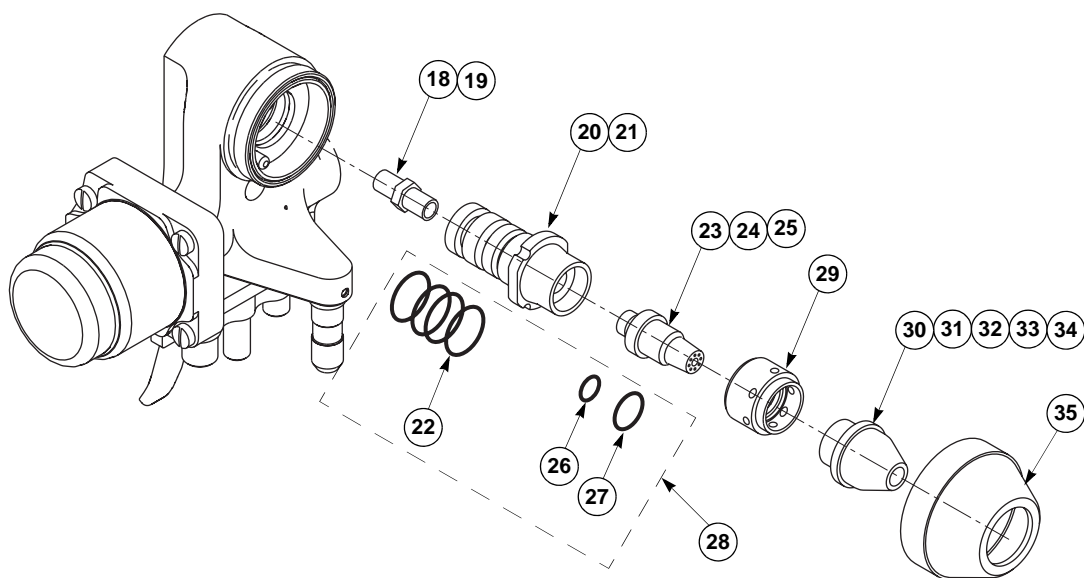

2.3 Front End Hardware

16e_frontend

Item No.	Description	Qty.	Catalog No.	Order No.
18^A	Front Wire Guide (1/8" & 11 Ga.)	1	12E23-18	1000258
19^{B,C,D}	Front Wire Guide (3/16" & 1/8")	1	11E23	1000160
20^{A,B}	Siphon Plug, Acetylene <i>(incl. item 22)</i>	1	12E2-5	1000259
21^{C,D}	Siphon Plug, Propane / MPS <i>(incl. item 22)</i>	1	12E2-6	1000260
22	O-Ring, Black Viton, 0.676 x 0.07 in <i>(pkg. 4)</i>	4	11E14	1000143
23^{A,B}	Nozzle, Acetylene, 1/8" <i>(incl. items 26&27)</i>	1	12E7-48	1000290
24^{C,D}	Nozzle, Propane, 3/16" <i>(incl. items 26&27)</i>	1	12E7-43	1000286
25^{C,D}	Nozzle, Propane, 1/8" <i>(incl. items 26&27)</i>	1	12E7-49	1000291
26	O-Ring, Black Viton, 0.270 x 0.07 in <i>(pkg. 2)</i>	1	11E109	1004714
27	O-Ring, Black Viton, 0.551 x 0.07 in <i>(pkg. 2)</i>	1	11E108	1000138
28	Siphon Plug & Nozzle Reseal Kit <i>(incl. items 22, 26&27)</i>	1	11E190	1000152
29	Nozzle Nut	1	12E6	1000270
30^{A,C}	Air Cap, C	1	Y3-C	1002413
31^{A,C,D}	Air Cap, EC	1	8E3-EC	1001570
32^{B,D}	Air Cap, CH, Non Load	1	3K3-CH	1000664
33^{C,D}	Air Cap, EA	1	3K3-EA	1000666
34^{C,D}	Air Cap, AH, Non Load	1	3K3-AH	1000662
35	Air Cap Body	1	11E1	1000134

- A. 16E
- B. 16E-H
- C. 16E-P
- D. 16E-HT

PL 96151 EN 04 Released on: 20.04.2010