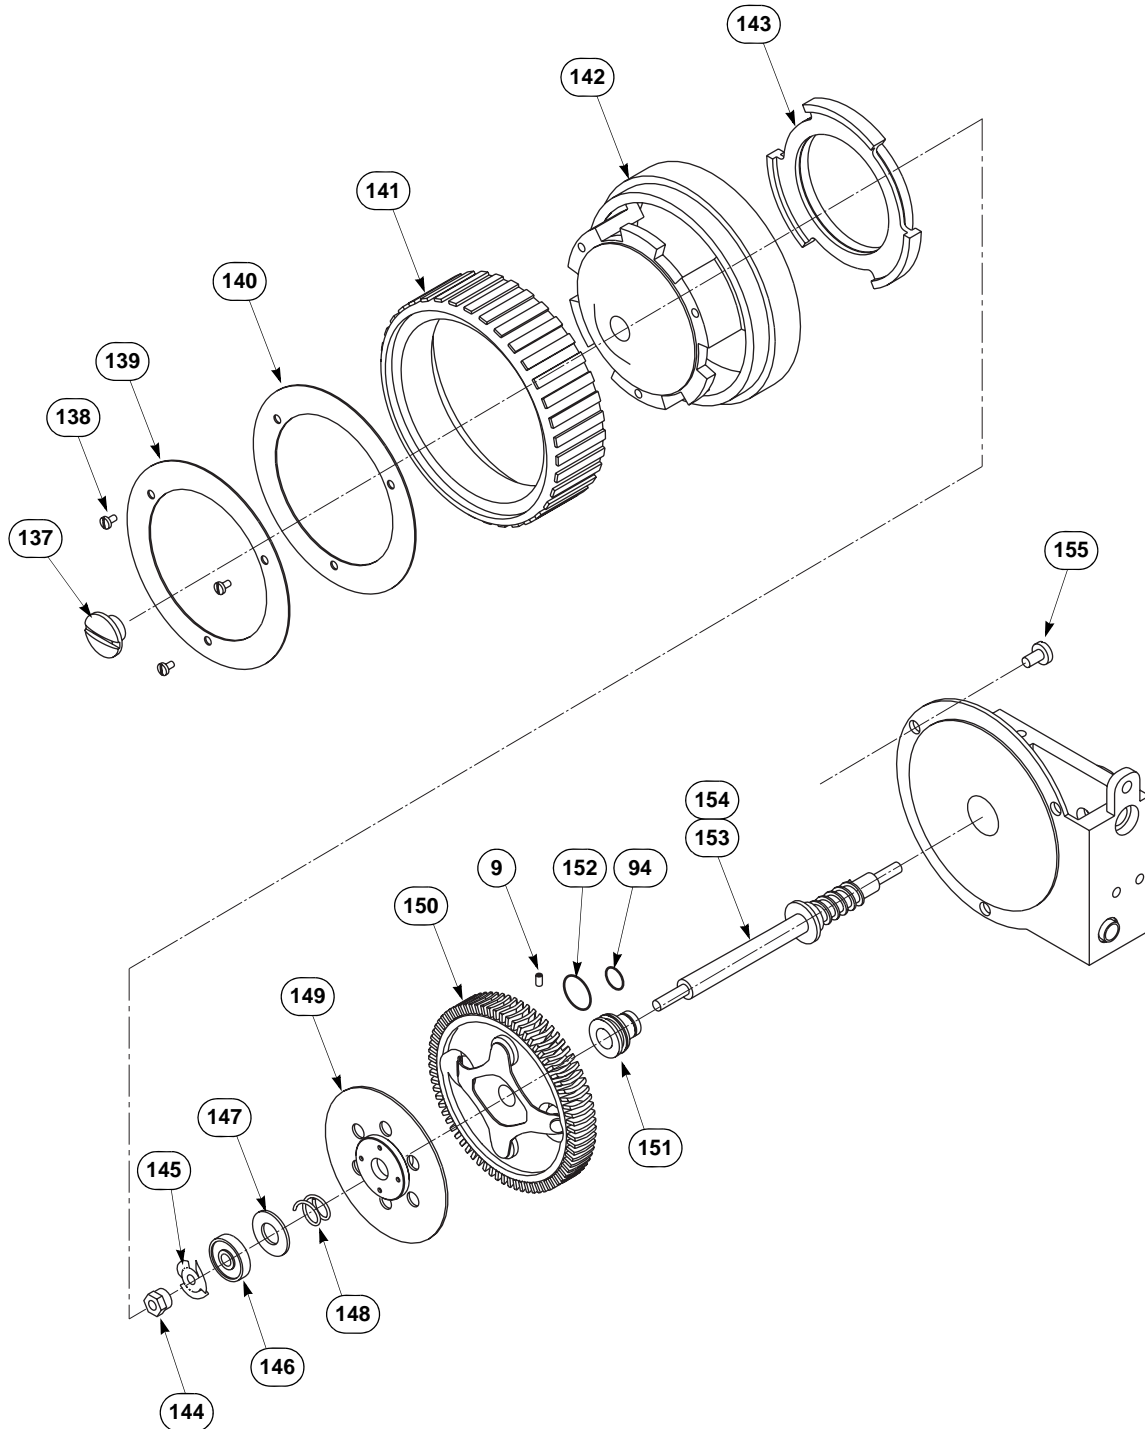

2.6 Speed Control and Turbine

16e_wire_drive

PL 96151 EN 04 Released on: 20.04.2010

Item No.	Description	Qty.	Catalog No.	Order No.
9	Hex Set Screw, M4 X 5	1	11E67	1000184
94	O-Ring, Buna-N, 0.301 X 0.070 <i>(pkg. 2)</i>	1	L186	1002023
137	Plug	1	11E50	1000177
138	Screw, M3 X 5 <i>(pkg. 5)</i>	3	11E89	1000209
139	Nameplate	1	16E49570	1070438
140	Detent Spring	1	4E87	1000859
141	Control Ring	1	8E85	1001578
142	Turbine Cover	1	14E77	1000321
143	Spider Assembly	1	8E86	1001579
144	Shaft Bearing Retainer Nut	1	12E102	1000244
145	Finger Spring	1	8E64	1001574
146	Bearing	1	4E73	1000854
147	Washer	1	8E74	1001575
148	Brake Disc Return Spring	1	4E76	1000855
149	Disc Brake	1	8E78	1001576
150	Turbine Rotor	1	12E54	1000269
151	Turbine Seal	1	14E58074	1042894
152	O-Ring, Buna, 0.489 x 0.07 in <i>(pkg. 6)</i>	1	2M195	1000518
153 ^{A,B}	Turbine Shaft, Standard	1	12E92-S	1000294
154 ^C	Turbine Shaft, High Speed	1	12E92-H	1000293
155	Screw, M5 X 8 <i>(pkg. 10)</i>	3	11E53	1000178

- A. 16E
- B. 16E-P
- C. 16E-H & 16E-HT

PL 96151 EN 04 Released on: 20.04.2010