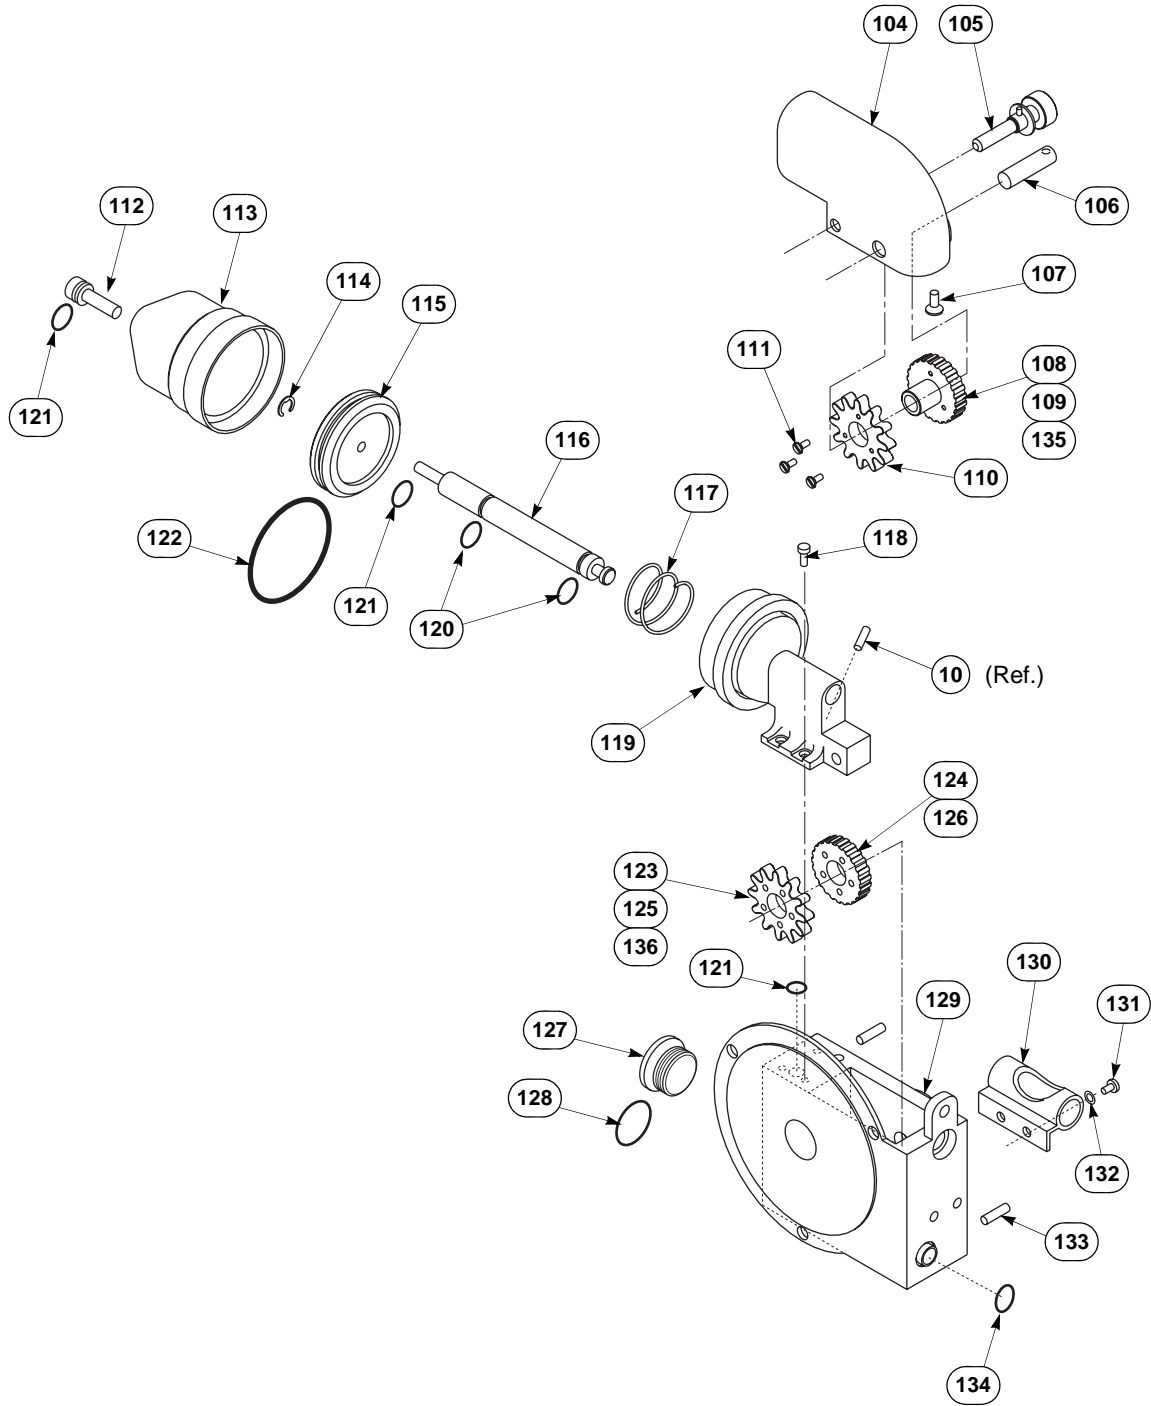

2.5 Wire Grip Mechanism, Drive Rolls and Central Housing

16e_wire_drive

PL 96151 EN 04 Released on: 20.04.2010

Item No.	Description	Qty.	Catalog No.	Order No.
104	Drive Roll Carrier	1	11E136	1000142
105	Pivot Pin	1	8E30	1001568
106	Drive Roll Axle	1	11E37	1000174
107	Screw <i>(pkg. 5)</i>	1	11E26	1000165
108^A	Upper Drive Roll, 1/8-15 Ga.	1	12E32-18	1000264
109^{B,C}	Upper Drive Roll, 3/16-1/8	1	11E32	1000169
110	Upper Drive Gear	1	11E33	1000171
111	Screw	3	11E34	1000173
112^D	Screw, 10-32 X 1/2	1	7E93	1001447
113^D	Cylinder	1	14E209	1000314
114^D	Retaining Ring, 0.187	1	7E189	1001439
115^D	Piston	1	14E207	1000312
116^D	Piston Rod	1	7E138	1001437
117^D	Spring	1	7E177	1001438
118^D	Screw, M4 X 10 <i>(pkg. 3)</i>	3	11E127	1000140
119^D	Support Block	1	11E206	1000159
120	O-Ring, Buna, 0.208 x 0.07 in <i>(pkg. 3)</i>	2	7E129	1001434
121	O-Ring, Buna, 0.176 x 0.07 in <i>(pkg. 3)</i>	3	K180	1028632
122^D	O-Ring, Buna, 0.296 x 0.139 in <i>(pkg. 2)</i>	1	14E208	1000313
123^A	Lower Drive Gear	1	4E36	1000833
124^A	Lower Drive Roll, 1/8 - 11 Ga.	1	4E35-18	1000832
125^{B,C}	Lower Drive Gear, 3/16 - 1/8	1	5E36	1001104
126^{B,C}	Lower Drive Roll, 3/16 - 1/8	1	5E35-316	1001103
127	Oil Sight Plug	1	11E10	1000135
128	O-Ring Buna 0.551x0.07 in	1	11E49	1000175
129	Central Housing <i>(incl. items 121 & 130-134)</i>	1	14E59	1000318
130	Housing Pump	1	4E60	1000845
131	Screw, 6-32 X 9/32 <i>(pkg. 5)</i>	2	11E61	1030599
132	Lock Washer <i>(pkg. 6)</i>	2	4E62	1000847
133	Dowel Pin	2	4E63	1000848
134	O-Ring Buna 0.351x0.072 in	1	2KT13	1000503
Optional Drive Rolls				
135	Upper Drive Roller (Small Ga.)		12E32-18G	1000265
136	Lower Drive Roll 15 Ga.		4E35-15	1000831

- A. 16E
- B. 16E-H & 16E-HT
- C. 16E-P
- D. Not used on 16E-HT. See "Manual Wire Grip Mechanism" on page 17.

PL 96151 EN 04 Released on: 20.04.2010