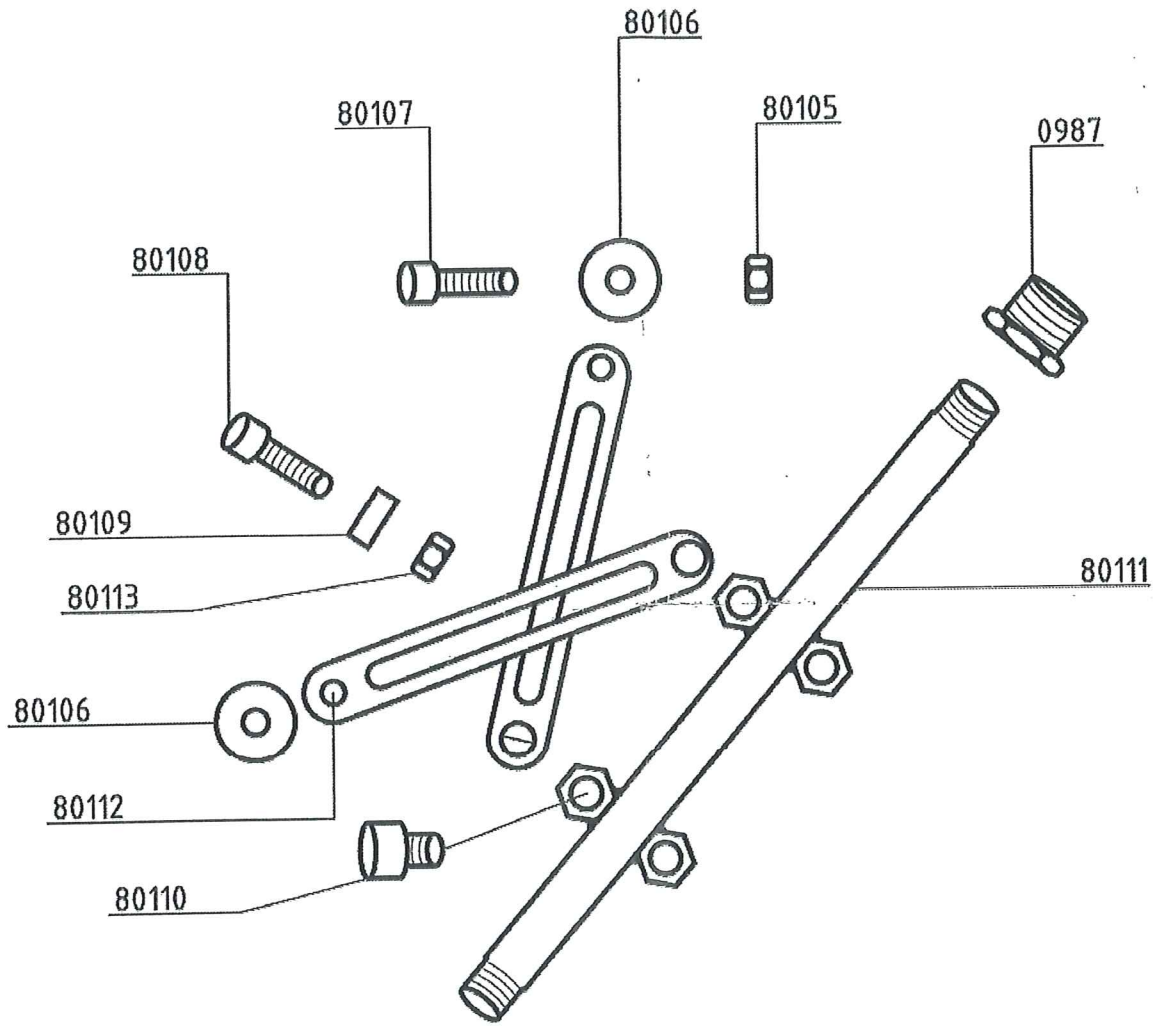

PART LIST AND DIAGRAM  
Airless gun PNEUS MINI for spraying inside pipes

Ref.	Description	Q.ty	Ref.	Description	Q.ty
<b>80100</b>	<b>PNEUS Mini airless gun</b>				
000987	ADAPTOR	1	080109	SPACER	3
080105	BOLT M6 S.S.	6	080110	SCREW M8x10	6
080106	WHEEL	6	080111	BODY, PNEUS MINI	1
080107	SCREW M6x15MX	6	080112	ARM	6
080108	SCREW M6x20 S.S.	3	080113	SELF-LOCKING NUT	3