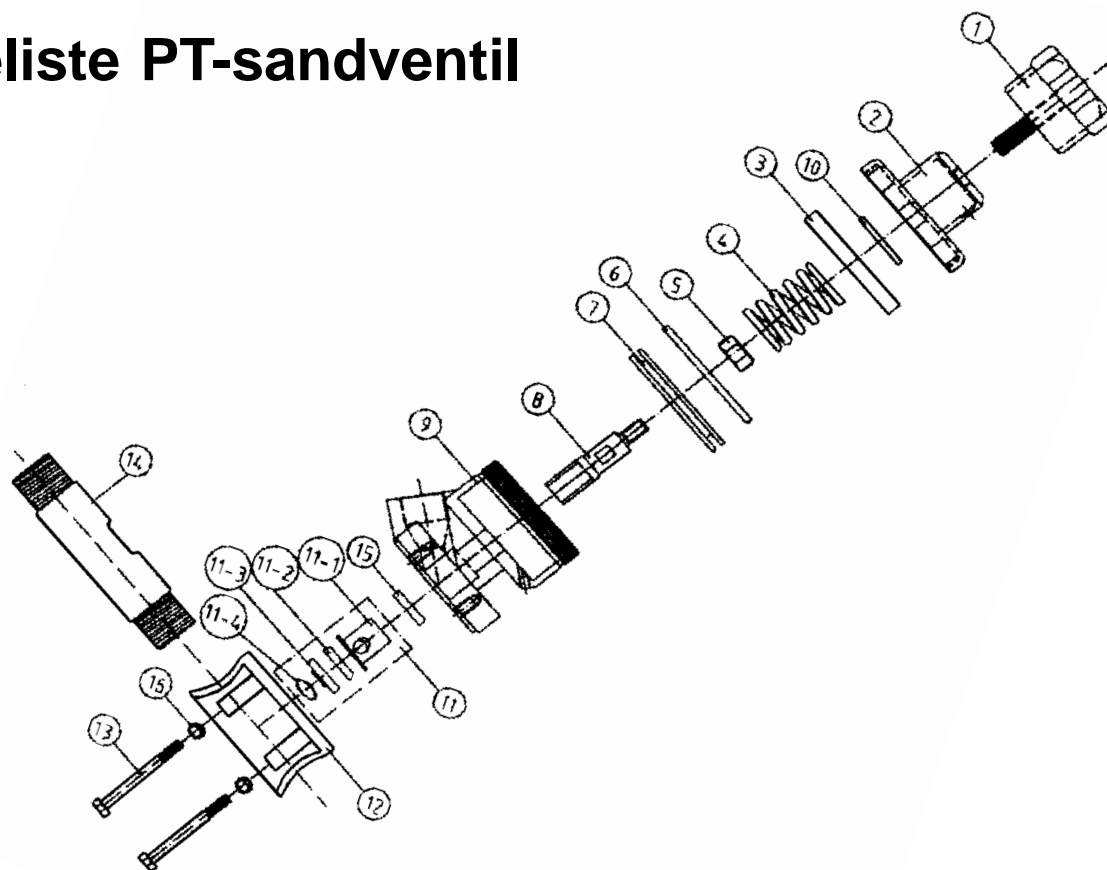

Deleliste PT-sandventil

Varenr.	Pos.	Beskrivelse	Enh.
C90378D	-	PT-sandventil komplett	stk
C100460	1	Justeringsratt	stk
C100461	2	Deksel	stk
C90393D	10	Pakning deksel	stk
C100462	3	Gummi-ring	stk
C100463	4	Fjær	stk
C035111	5	Mutter	stk
C90392D *	6	Mansjettpakning	stk
C100465	7	Stempel	stk
C90314D *	8	Hardmetall stempel	stk
C100466	9	Øvre ventilhus	stk
C90408D *	15	Pakning	stk
C100467	11	Doseringshylse komplett	stk
C90316D	11-1	Hylse	stk
C100468 *	11-2	Hylsepakning	stk
C100469 *	11-3	Hylseinnsats	stk
C100513 *	11-4	O-ring	stk
C100470	12	Nedre ventilhus	stk
C100471	13	Bolt (4 stk)	stk
C100472	14	Rør 1.1/4"	stk
C03216	16	Skive (4 stk)	stk
01-PT-REP	-	Rep.sett deler merket *	sett